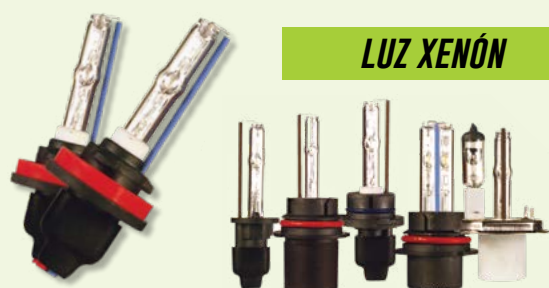

LUZ XENÓN

MODELO	
H1X - 7 503022690103	9004-1X - 7 503022690172
H3X - 7 503022690110	9004-3X - 7 503022690233
H4-1X - 7 503022690127	9005X - 7 503022690189
H4-3X - 7 503022690271	9006X - 7 503022690196
H7X - 7 503022690134	9007-1X - 7 503022690202
H8X - 7 503026689127	9007-3X - 7 503022690240
H10X - 7 503022690141	880X - 7 503026689172
H11X - 7 503022690158	D1SX - 7 503026689134
H13-1X - 7 503022690165	D1RX - 7 503026689141
H13-3X - 7 503022690226	D2SX - 7 503026689158
H16X - 7 503022690219	D2RX - 7 503026689165

6000K LUZ BLANCA **8000K LUZ AZUL**

FOCOS XENÓN DE ALTA INTENSIDAD