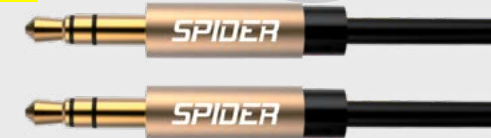

ENTRADA 14-24V
SALIDA: 5V - 3.1 AMP

CABLE AUXILIAR 3.5 MM

PORTACELULAR

SOPORTE PARA CABLES

PARA TODAS LAS MARCAS DE DISPOSITIVOS

SR-AUX10

- Entrada 3.5 mm
- Cubierta de aluminio
- Terminal chapa de oro
- 1 metro de longitud
- Alta calidad