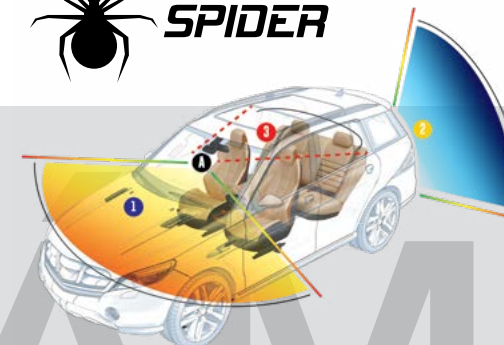

WATERPROOF

ILUMINACIÓN LED

WATERPROOF

NUEVO 2021

- Pixeles efectivos: 628 x 852
- Ángulo de visión horizontal: 92 grados
- Voltaje: 12V - 14V
- Distancia de vision nocturna: 0-5 metros
- Resistente al agua

WATERPROOF

NUEVO 2021

- 1 CÁMARA FRONTAL - ÁNGULO 170º**
- 2 CÁMARA INTERIOR - ÁNGULO 110º**
- 3 CÁMARA REVERSA - ÁNGULO 140º**

- Display TFT LCD de 4.0 pulgadas, con lente de ultra alta resolución 1080 px.
- Ciclo de grabado automático.
- Micrófono y bocinas integradas.
- Fabricado en material resistente de alta calidad.
- Sensor G* integrado, mantiene la imagen al derecho.
- Monitoreo del automóvil en reposo (estacionado).