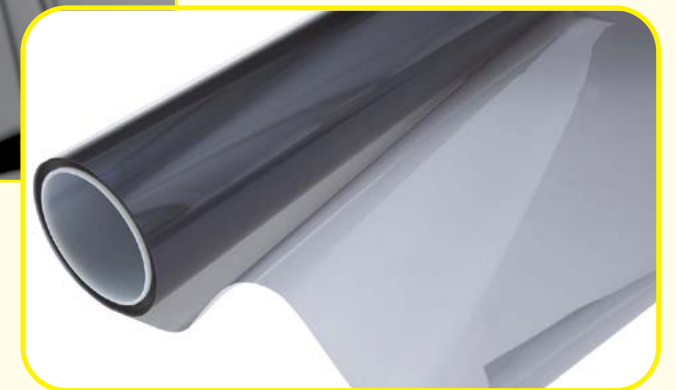

PELÍCULA DE SEGURIDAD · PELÍCULA DE SEGURIDAD

- Alta calidad
- Para uso automotriz
- Gran capacidad para moldeado en medallones
- Resistente a rayos UV
- Alta eficiencia en reducción de calor
- Anti-rayaduras
- Seguridad y protección para tu auto

MODELO	FACTOR VLT	LARGO DE ROLLO	ANCHO DE ROLLO	GROSOR	PROTECCIÓN UV	% RECHAZO DE LUZ SOLAR	COLOR
SR-CH2050	20%	30 metros	50 metros	4 micras	99%	42%	Charcoal
SR-CH2075	20%	30 metros	75 metros	4 micras	99%	42%	Charcoal
SR-CH3550	35%	30 metros	50 metros	4 micras	99%	28%	Charcoal
SR-CH3575	35%	30 metros	75 metros	4 micras	99%	28%	Charcoal