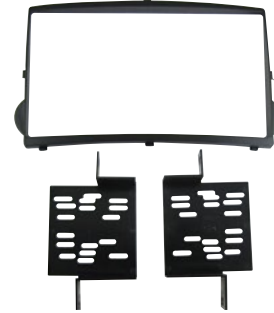

APLICACIÓN ORIGINAL

PANTALLA MULTIMEDIA 9"
MP3/MP4/BT/USB/WIFI/GPS/APPS

▶ **HF-948HY9** **¡NUEVO!**

HI / STAREX
2010 - ADELANTE

▶ **HF-0948DD** **2 DIN**