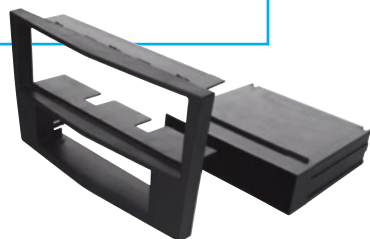

▶ HF-0490

1 DIN

ASTRA SEDÁN/HATCH BACK
2007 - 2009