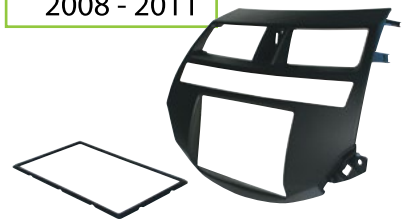

▶ **HF-0811DD** **2 DIN**

ACCORD
2008 - 2011