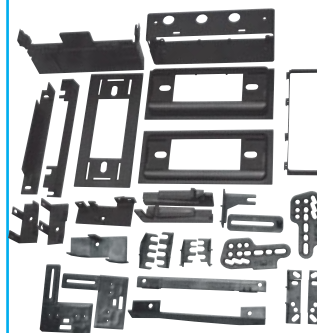

HF-04644 1 DIN

SUBURBAN / PICK UP C-10

1981 - 1991
CAVALIER / MALIBÚ
1997 - 2000
CORVETTE
1984 - 1989
GRAND AM
1996 - 2001
GRAND PRIX
1997 - 2001
Todos los modelos de Century, Celebrity, Cutlass, Camaro, Citation, Lumina, Venture y Silhouette.