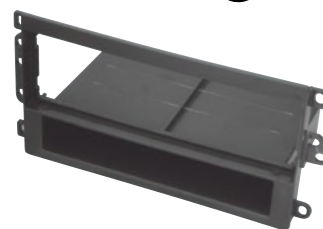

HF-0420

HF-0420DD