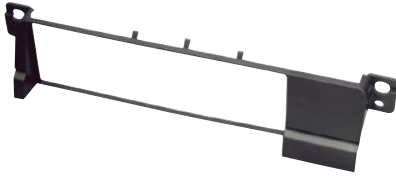

▶ HF-0210 **1** DIN

SERIE 3
1999 - 2005