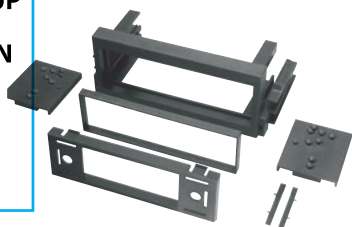

HF-0470 1 DIN

SUBURBAN / PICK-UP
1995 - 2001
ASTRO VAN / YUKON
1996 - 2002
EXPRESS VAN
1996 - 2000
AVALANCHE
2001 - 2002