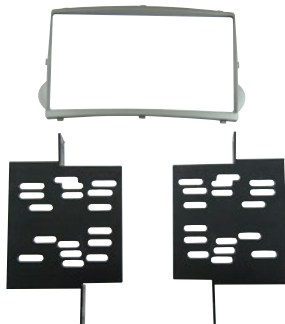

▶ **HF-0864DD** **2 DIN**

PANTALLA MULTIMEDIA 9"
MP3/MP4/BT/USB/WIFI/GPS/APPS

APLICACIÓN ORIGINAL