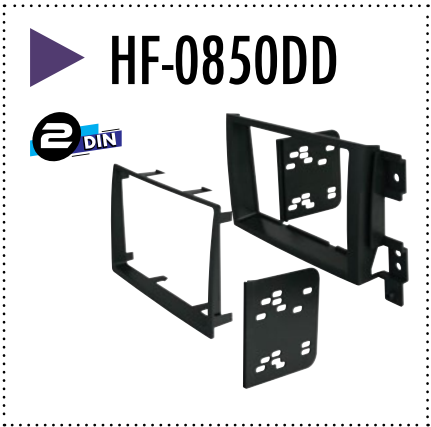

▶ **HF-0801DD**

2 DIN

▶ **HF-850SU9** **¡NUEVO!**

GRAND VITARA
2006 - 2014

DISPONIBLE A PARTIR DE DICIEMBRE 2020

APLICACIÓN ORIGINAL

PANTALLA MULTIMEDIA 9"
MP3/MP4/BT/USB/WIFI/GPS/APPS

▶ **HF-0850DD**