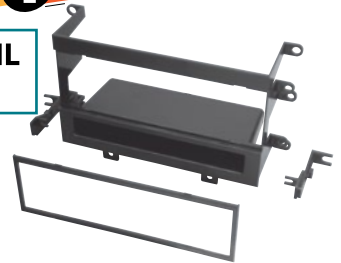

**JEEP GRAND
CHEROKEE**
1994 - 2004

▶ HF-0714 **1** DIN

SENTRA/ALMERA
2001 - 2006

▶ HF-0720 **1** DIN

**MÁXIMA/X-TRAIL
X-TERRA**

▶ HF-0730 **1** DIN

ALTIMA
2002 - 2006

▶ HF-0740 **1** DIN