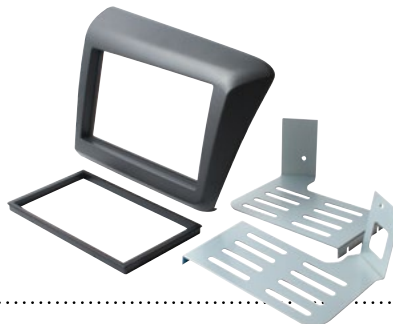

- Con sistema operativo integrado
- Espejo de pantalla
- Pantalla táctil de 9"
- 16 GB de memoria integrada
- Bluetooth / WIFI
- Navegación GPS
- Puerto USB
- Iluminación LED
- Potencia 50 Watts x 4
- Llamadas manos libres
- Compatible con cualquier sistema operativo

▶ HF-871H09

¡NUEVO!

CIVIC
2012

¡UTILIZA TUS APPS FAVORITAS!

APLICACIÓN ORIGINAL

PANTALLA MULTIMEDIA 9"
MP3/MP4/BT/USB/WIFI/GPS/APPS

▶ HF-0871DD 

▶ HF-0870