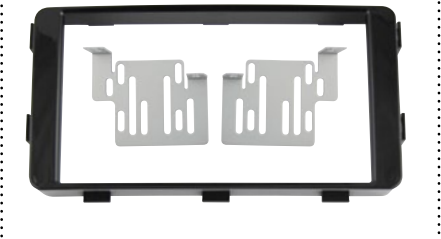

XPANDER
2017 - 2020

¡NUEVO!

▶ HF-917MI9 **¡NUEVO!**

L200 / MONTERO SPORT
2015 - 2019

APLICACIÓN ORIGINAL

▶ HF-0917DD

PANTALLA MULTIMEDIA 9"
MP3/MP4/BT/USB/WIFI/GPS/APPS

▶ HF-990MI9 **¡NUEVO!**