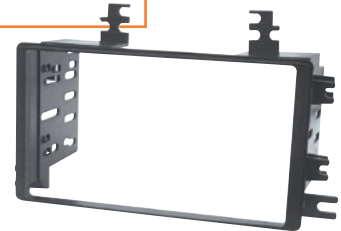

▶ **HF-0680DD** **2 DIN** **¡NUEVO!**

ATTITUDE / ATOS / VERNA
2006 - 2009 (MX)