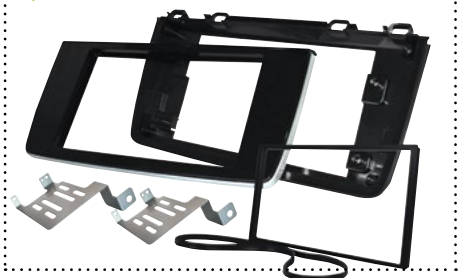

PANTALLA MULTIMEDIA 9"
MP3/MP4/BT/USB/WIFI/GPS/APPS

¡UTILIZA TUS APPS FAVORITAS!

▶ HF-876H09

¡NUEVO!

CRV
2017 - 2019

LINK ESPEJO DE PANTALLA

▶ HF-0876DD

APLICACIÓN ORIGINAL