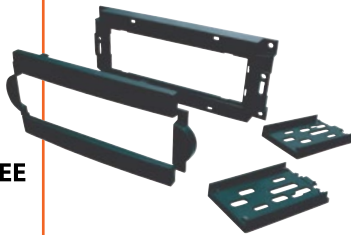

¡UTILIZA TUS APPS FAVORITAS!

APLICACIÓN ORIGINAL

PANTALLA MULTIMEDIA 9"

▶ **HF-0660** **1 DIN**

CHRYSLER 300
2004 - 2006
COMMANDER
2006 - 2007
DURANGO
2005 - 2007
GRAND CHEROKEE
2005 - 2007
RAM
2006 - 2008