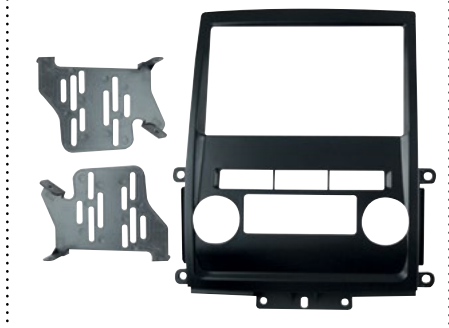

▶ HF-0761DD 

 **ESPEJO DE PANTALLA**

¡UTILIZA TUS APPS FAVORITAS!

COMPATIBLE

APLICACIÓN ORIGINAL

PANTALLA MULTIMEDIA 9"
MP3/MP4/BT/USB/WIFI/GPS/APPS

▶ HF-772NI9

¡NUEVO!