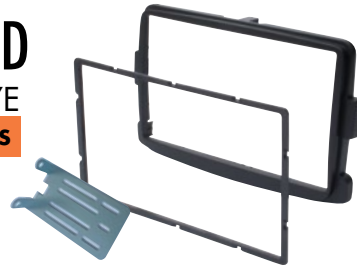

▶ HF-0283DD

2 DIN

INCLUYE BRACKETS