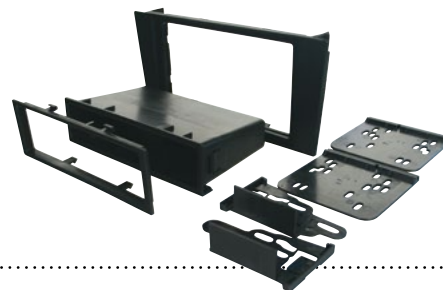

A4 2000 - 2006 **A4 (B7)** 2004 - 2009
SEAT EXEO
2009 - 2013

APLICACIÓN ORIGINAL

PANTALLA MULTIMEDIA 9"
MP3/MP4/BT/USB/WIFI/GPS/APPS

▶ HF-0273DD **1** DIN **2** DIN

▶ HF-0280 **1 DIN**

MEGANE / SCÉNIC
2002 - 2004 (ANTERIOR)