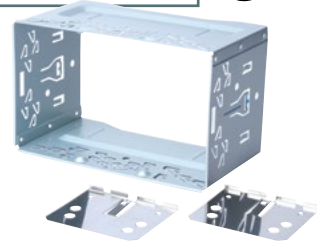

¡NUEVO!

**KIT DE 4 LLAVES
CON ESTUCHE**
7503030622134

**MATERIAL
DE INSTALACIÓN**

▶ HF-CAJADD1

**MEDIA CAJA METÁLICA
TIPO 1**

▶ HF-CAJADD2

**MEDIA CAJA METÁLICA
TIPO 2**

▶ HF-0142P