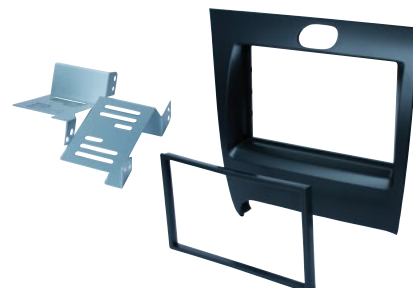

▶ HF-0931DD