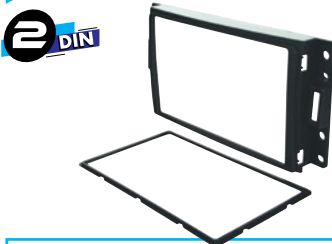

▶ **HF-0430DD**