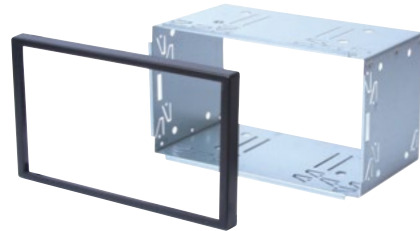

¡NUEVO!

**KIT DE 4 LLAVES
CON ESTUCHE**
7503030622134

**MATERIAL
DE INSTALACIÓN**

▶ HF-CAJADD1

**MEDIA CAJA METÁLICA
TIPO 1**

▶ HF-CAJADD2

**MEDIA CAJA METÁLICA
TIPO 2**

▶ HF-0142P