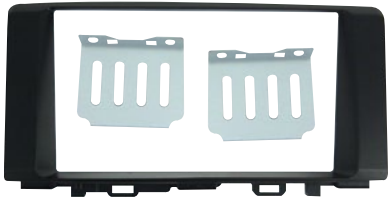

▶ HF-0931DD

▶ HF-933KI9

¡NUEVO!

RÍO
2018 - 2020

DISPONIBLE A PARTIR DE DICIEMBRE 2020

▶ HF-0933DD **2 DIN**

¡UTILIZA TUS APPS FAVORITAS!

APLICACIÓN ORIGINAL