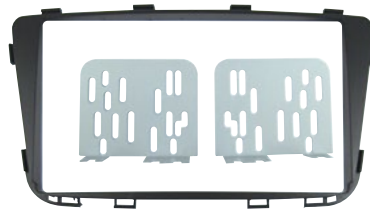

▶ HF-0940DD

¡NUEVO!

ACCENT / VERNA / i10
2010 - 2014