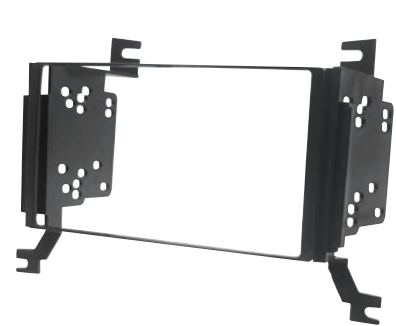

▶ **HF-0947DD** **2 DIN**

SANTA FE*
2006 - ADELANTE

* CENTRO Y SUDAMÉRICA