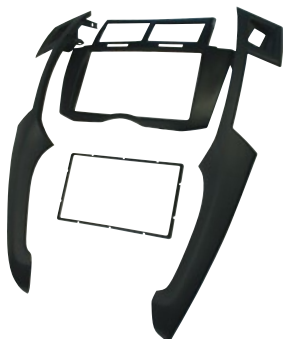

▶ HF-0824DD

• YARIS
2006 - 2011